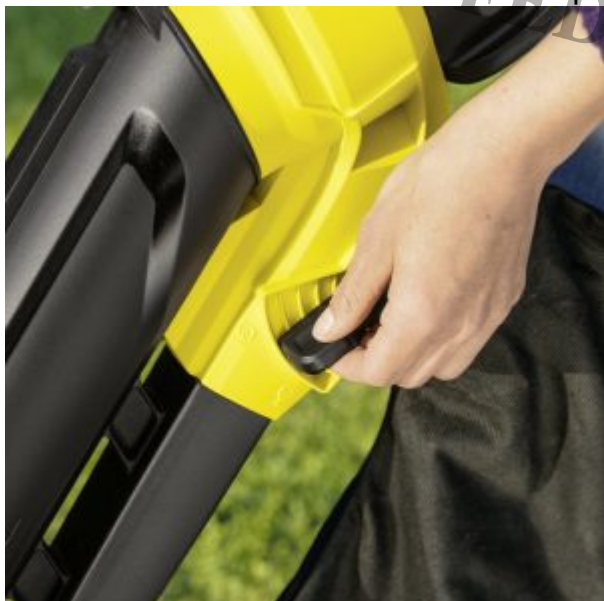

Aspirator cu suflanta Karcher BLV18-200 fara incarcator si acumulator

Description

Frunzele nu cad doar toamna. De asemenea, primavara si vara, florile pomilor fructiferi, frunzele si alta verdeata ofilita cad pe gazon, poteci si terase. Pentru toate aceste lucruri exista aspiratorul cu suflanta BLV 18-200 Battery. Aparatul cu sistem de prindere cu doua maini pentru o distributie optima a greutatii colecteaza chiar si frunzele umede din colturile greu accesibile. Aspiratorul cu suflanta 3 in 1 cu recipient de colectare incapator este controlat cu ajutorul unei manete de selectie, ceea ce face posibila utilizarea functiilor de aspirare si de suflare in acelasi timp. Cu functia de reglare a vitezei, viteza ideala a aerului poate fi adaptata in functie de necesitati, de la o adiere blanda la Turbo Boost. Aspiratorul cu suflanta poate fi utilizat fara efort chiar si pe perioade indelungate fara oprire, datorita rotelor de ghidare detasabile care fac munca mai eficienta si mai simpla.

Acumulatorul NU este inclus in set.

Functie turbo

Impuls temporar de putere pentru functiile de suflare si de aspirare

Reglarea vitezei

Posibilitatea de adaptare a vitezei in functie de sarcina.

Maneta pentru setarea functiei
Schimbarea functiilor de suflare si de aspirare, cu optiunea de a le combina.