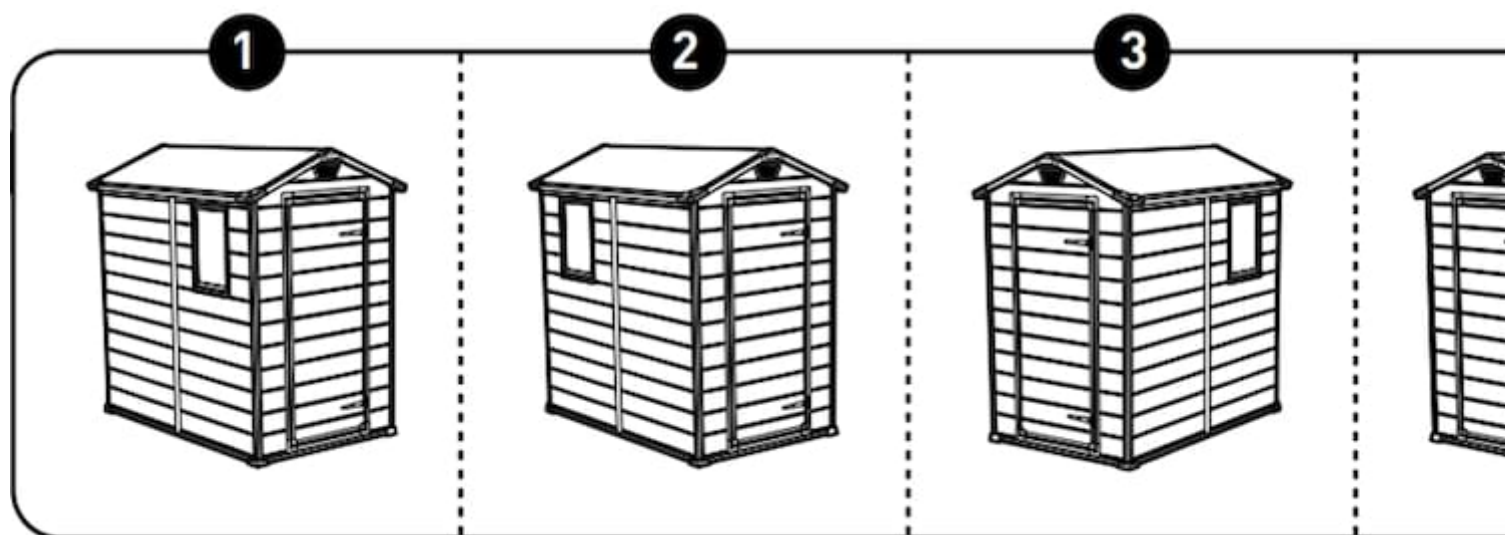

- Este recomandat amplasarea pe un teren solid si uscat
- Construit din Evotechâ?ç, o tehnologie compozita noua si avansata, care asigura rezistenta casutei
- Sistem de inchidere cu maner de blocare
- Prezinta un aspect elegant de lemn natural
- Constructie din perete dublu pentru o durabilitate suplimentara
- Fereastra fixa permite lumina naturala in interior

Casuta de gradina Keter Darwing 4Ã?6 este un model echipat cu o fereastră fixa care permite patrunderea luminii naturale . Fereastra poate fi amplasata intr-una din cele 4 pozitii laterale.

Casuta Darwin 4Ã?6 dispune de asemenea, de un ventilator care asigura circulaÈ?ia aerului pentru a proteja obiectele depozitate de umiditate.